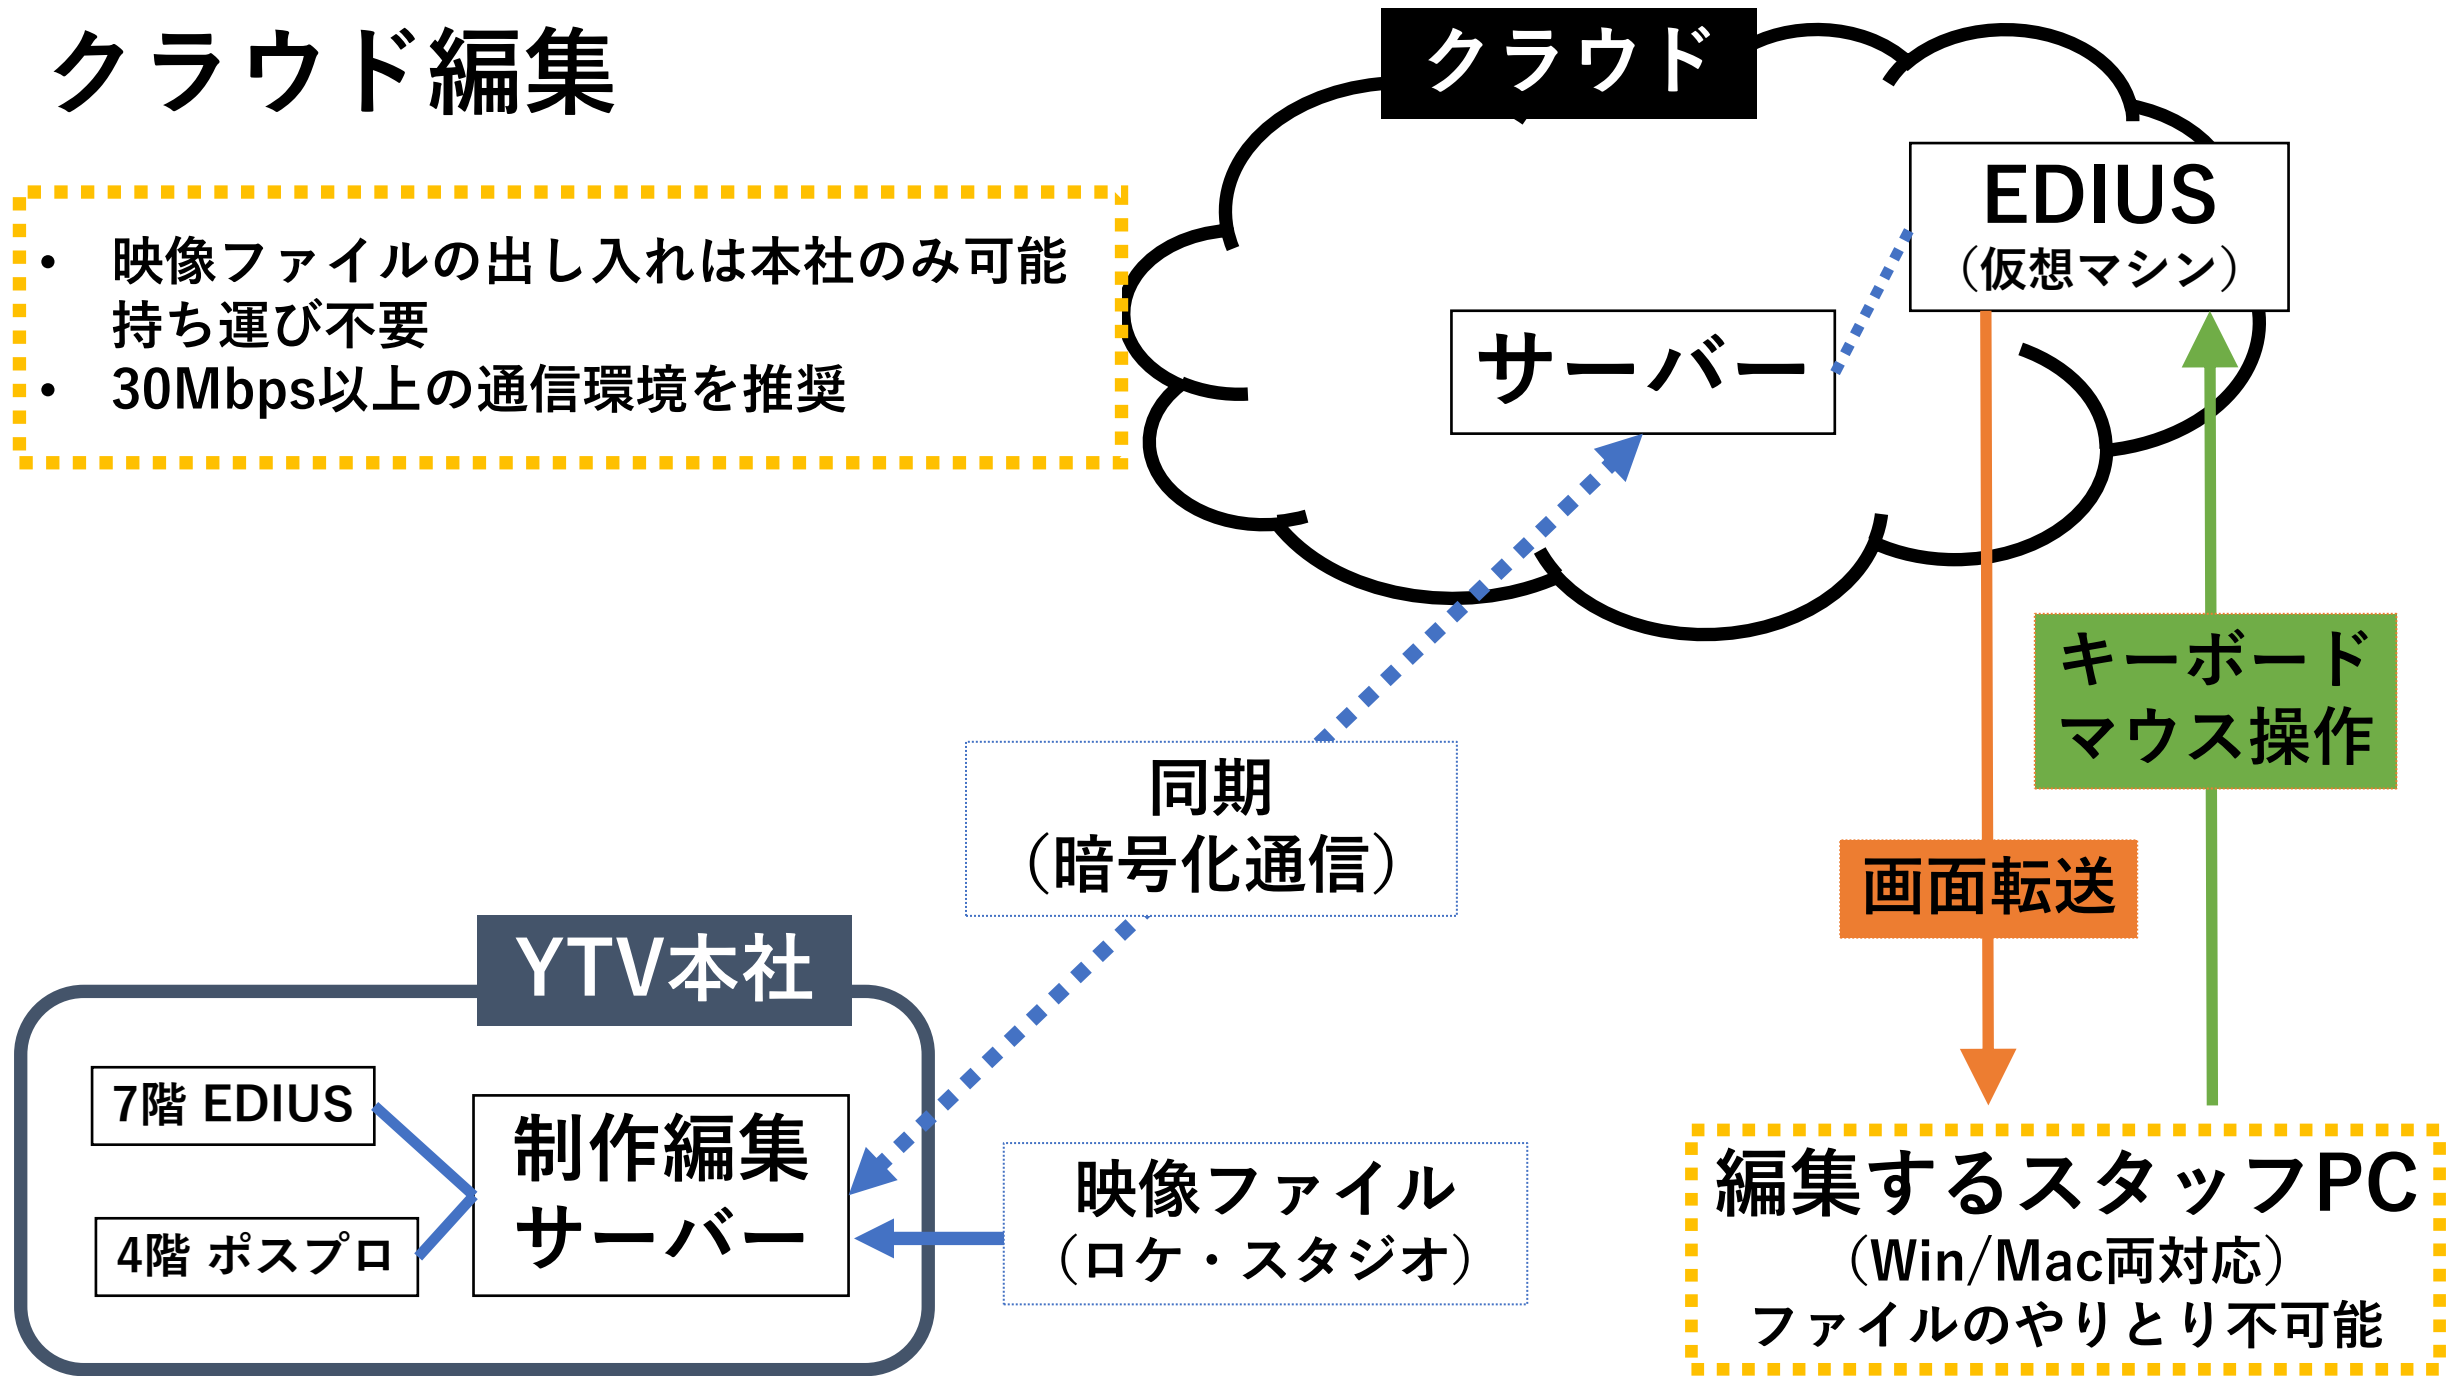

クラウド編集

- 映像ファイルの出し入れは本社のみ可能
持ち運び不要
- 30Mbps以上の通信環境を推奨

クラウド

EDIUS
(仮想マシン)

サーバー

キーボード
マウス操作

同期
(暗号化通信)

画面転送

YTV本社

7階 EDIUS

制作編集
サーバー

4階 ポスプロ

映像ファイル
(ロケ・スタジオ)

編集するスタッフPC
(Win/Mac両対応)
ファイルのやりとり不可能